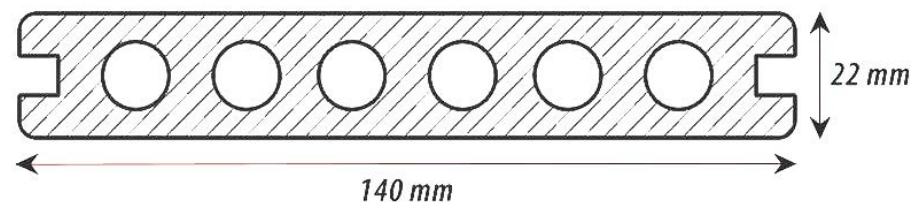

Lenta deska tarasowa LD14022

Kolor: rustykalny
Odpowiednik RAL: #8007

Kolor: czekoladowy
Odpowiednik RAL: #8026

Kolor: oranż
Odpowiednik RAL: #8001

Kolor: grafitowy
Odpowiednik RAL: #9004

Kolor: szary
Odpowiednik RAL: #7046

Kolor: dębowy
Odpowiednik RAL: #8000

Parametry

Szerokość	140 mm
Powierzchnia krycia	145 mm (z uwzględnieniem dystansu klipsa)
Grubość	22 mm
Długość	2800 mm
Waga 1 szt. deski	7.7 kg*
Waga 1 m ²	19,25 kg*
Ilość desek / 1 m ²	7
Skład	Tradycyjny kompozyt składający się z mączki drzewnej i polietylenu
Skład powierzchni	Odporna na uszkodzenia polimerowa otulina zewnętrzna posiadająca strukturę
Kolory	,Rustykalny, Dębowy, Czekoladowy, Oranż, Grafitowy, Szary

Przekrój

Lenta deska tarasowa LD14022 - karta techniczna

Informacje zawarte w tym dokumencie były poprawne w momencie oddania go do druku, ze względu na ciągłe doskonalenie zastrzegamy sobie prawo do zmiany informacji w dowolnym momencie bez uprzedzenia, jeśli dalsze testy wykażą inne wyniki.