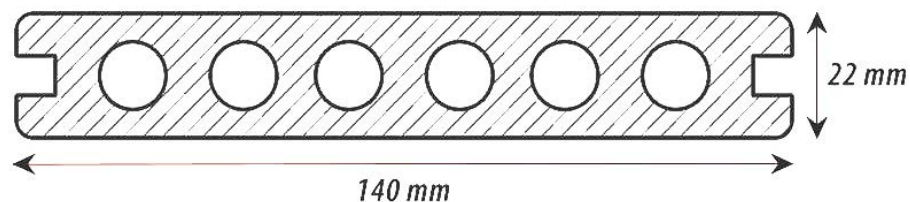

Lenta deska tarasowa LD14022 - karta techniczna

Informacje zawarte w tym dokumencie były poprawne w momencie oddania go do druku, ze względu na ciągłe doskonalenie zastrzegamy sobie prawo do zmiany informacji w dowolnym momencie bez uprzedzenia, jeśli dalsze testy wykażą inne wyniki.