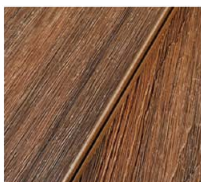

# Lenta deska tarasowa LD14022

Kolor: piaskowy  
Odpowiednik RAL: #1024

Kolor: rustykalny  
Odpowiednik RAL: #8007

Kolor: czekoladowy  
Odpowiednik RAL: #8026

Kolor: oranż  
Odpowiednik RAL: #8001

Kolor: grafitowy  
Odpowiednik RAL: #9004

Kolor: szary  
Odpowiednik RAL: #7046

Kolor: dębowy  
Odpowiednik RAL: #8000

## Parametry

Szerokość	140 mm
Powierzchnia krycia	145 mm (z uwzględnieniem dystansu klipsa)
Grubość	22 mm
Długość	2800 mm
Waga 1 szt. deski	7.7 kg*
Waga 1 m <sup>2</sup>	19,25 kg*
Ilość desek / 1 m <sup>2</sup>	7
Skład	Tradycyjny kompozyt składający się z mączki drzewnej i polietylenu
Skład powierzchni	Odporna na uszkodzenia polimerowa otulina zewnętrzna posiadająca strukturę
Kolory	Piaskowy, Rustykalny, Dębowy, Czekoladowy, Oranż, Grafitowy, Szary